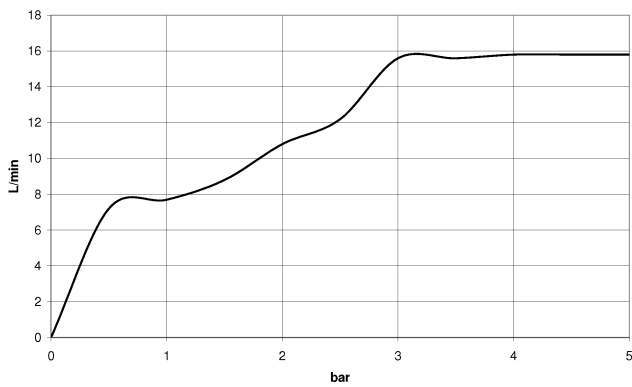

Gruppo doccia con flessibile con supporto doccia integrato - Platinato
spazzolato

TARA

27 802 660

Prodotti complementari

raccordo angolare ad incasso - 35 085 970 90

- Profondità d'incasso max. 163 mm
- profondità d'incasso min. 90 mm

27 802 660
mm [inches]

Diagramma di portata

Certificati

LGA_29985.

WRAS_1912049.

LGA_29570.

Belgaqua_19_83_27. Belgaqua_24-007-
27_7.

27 802 660