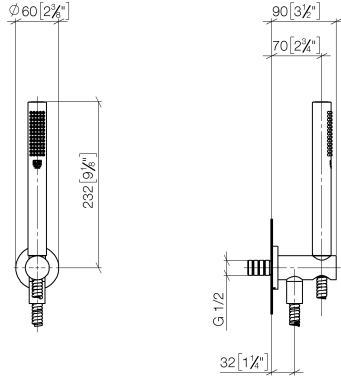

Gruppo doccetta con flessibile con supporto doccia integrato - Platinato spazzolato

TARA

27 802 660

Compatibile con: TARA, VAIA, META

- COMPACT RAIN, portata max. 15 l/min (a 3 bar)
- con sistema anticalcare
- uscita doccetta 3/8"
- Flessibile doccetta in metallo 1250mm con protezione antitorsione integrata
- rosetta Ø 60 mm
- ingresso 1/2"

Gruppo doccia con flessibile con supporto doccia integrato - Platinato
spazzolato

TARA

27 802 660

Prodotti complementari

raccordo angolare ad incasso - 35 085 970 90

- Profondità d'incasso max. 163 mm
- profondità d'incasso min. 90 mm

27 802 660
mm [inches]

Diagramma di portata

Certificati

LGA_29985.

WRAS_1912049.

LGA_29570.

Belgaqua_19_83_27. Belgaqua_24-007-
27_7.

27 802 660

Elenco delle parti di ricambio

N.	Codice articolo	Denominazione	Quantità necessaria	Tempo di produzione
1	28 019 979-06	Doccetta - Platinato spazzolato	1	10
2	28 490 660-06	Raccordo curvo con supporto doccia integrato - Platinato spazzolato	1	10
3	90 30 02 072 00-06	Flessibile metallico per doccetta 1/2" x 3/8" x 1250 mm - Platinato spazzolato	1	10
4	90 14 20 026 00 90	guarnizione	1	2